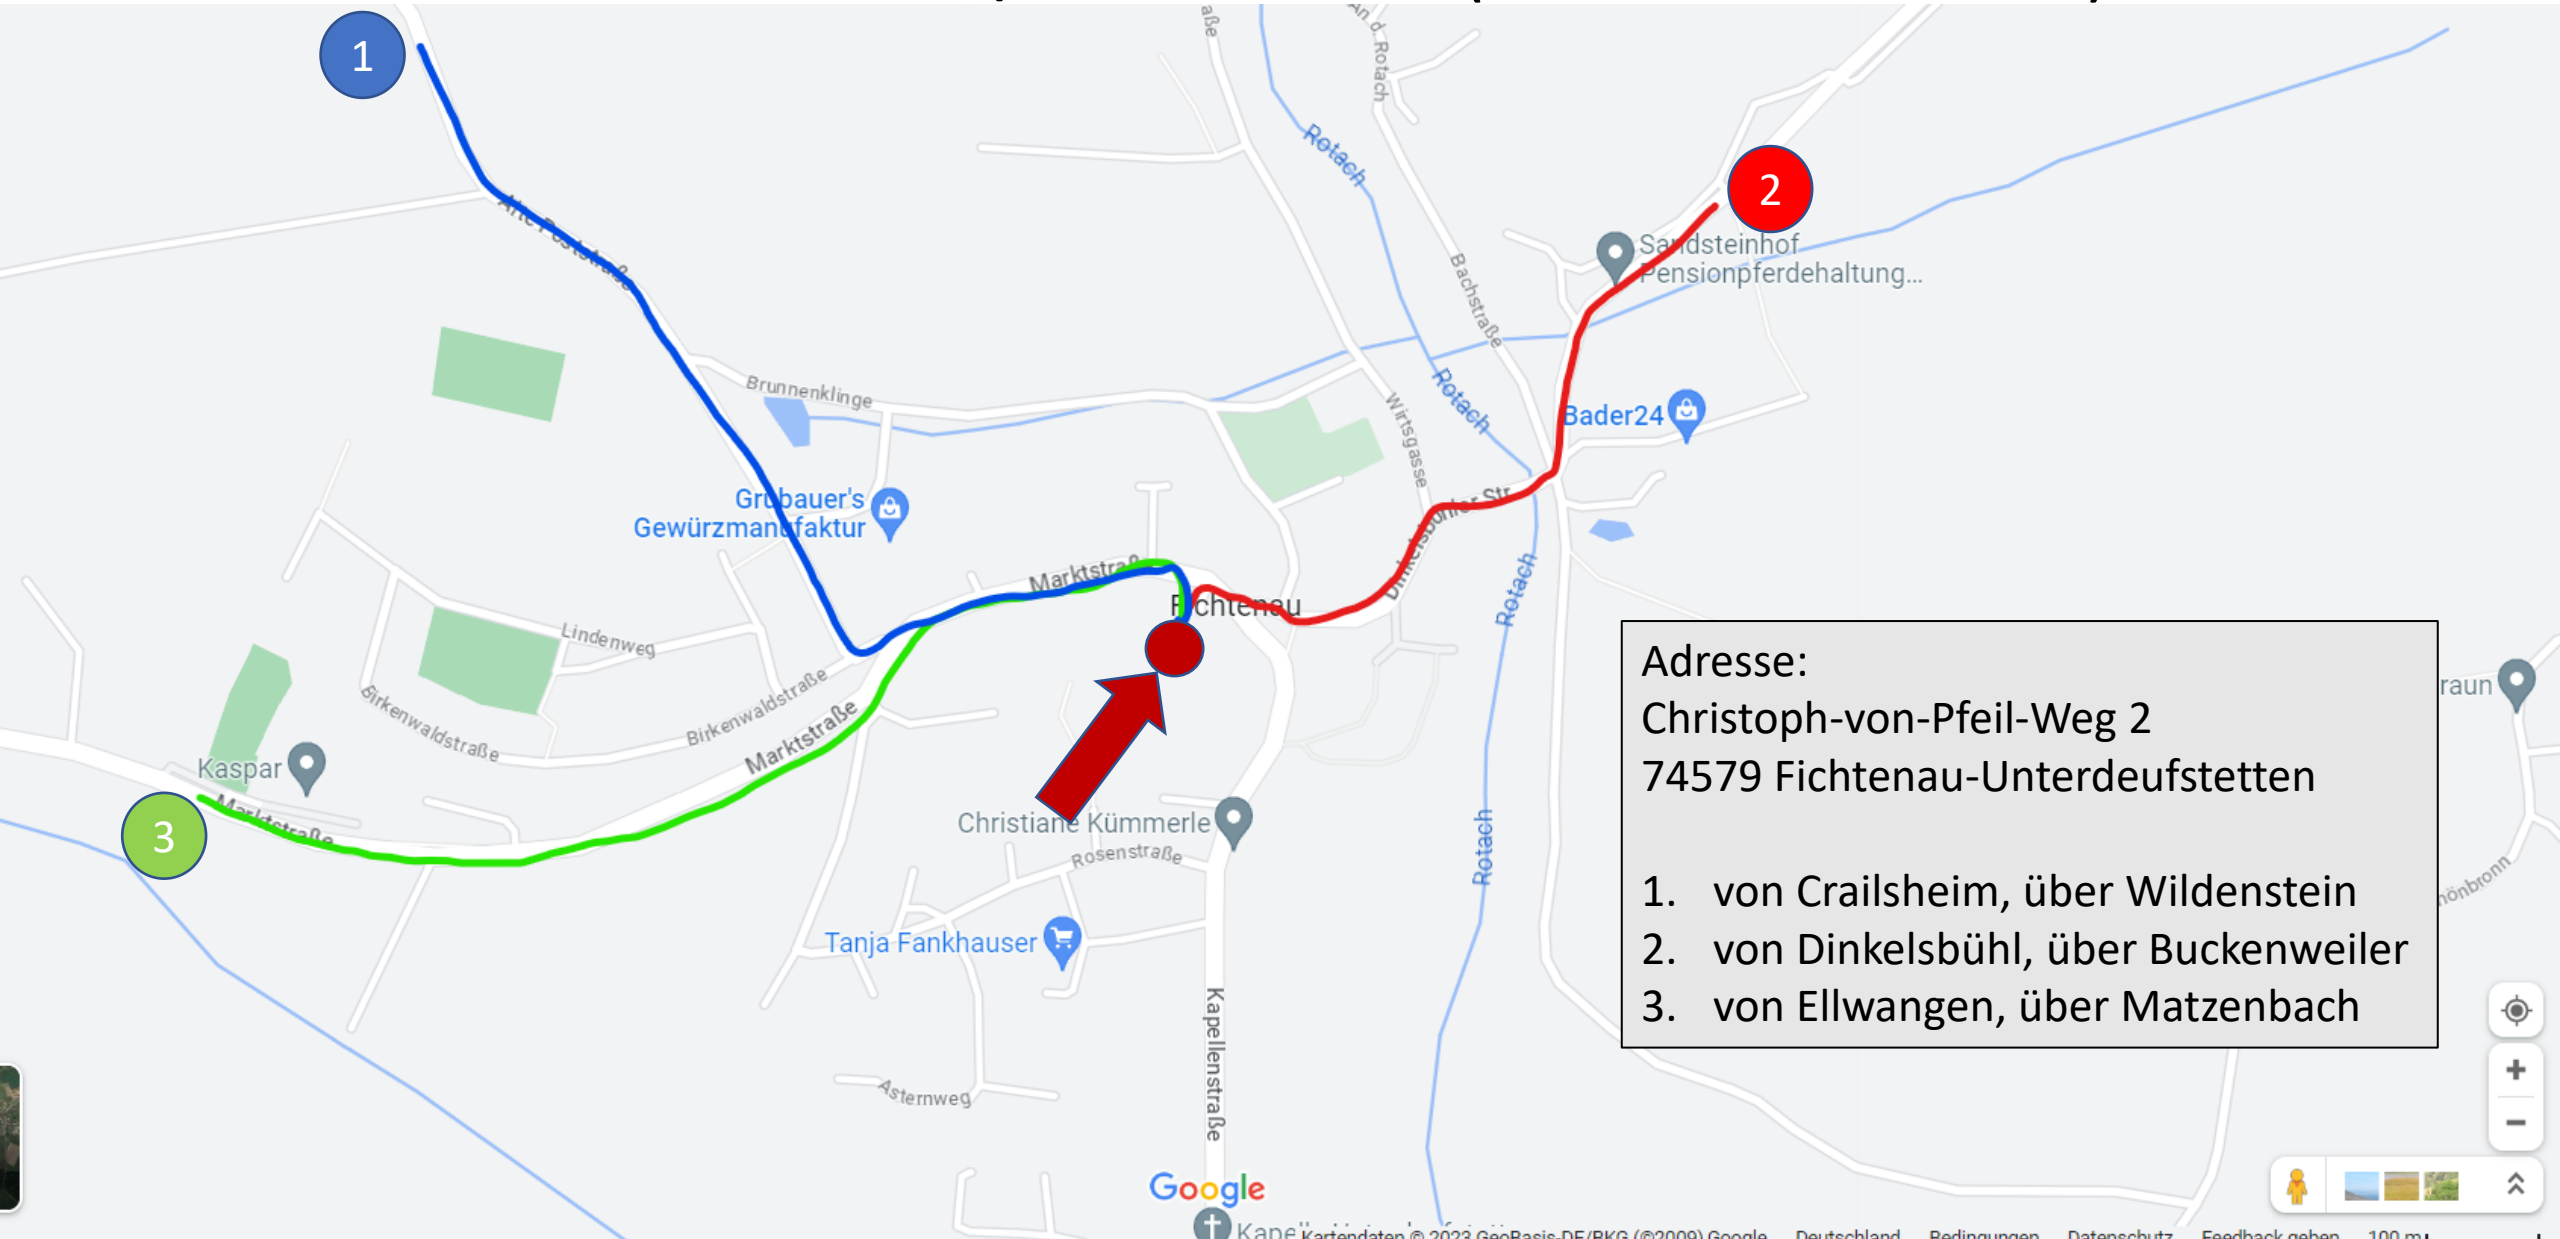

Anfahrtskizze Lehr- /Kultursaal Medikult (alte Grundschule Fichtenau)

Adresse:
Christoph-von-Pfeil-Weg 2
74579 Fichtenau-Unterdeufstetten

1. von Crailsheim, über Wildenstein
2. von Dinkelsbühl, über Buckenweiler
3. von Ellwangen, über Matzenbach

Anfahrtskizze Lehr- /Kultursaal Medikult (alte Grundschule Fichtenau)

Adresse:

Christoph-von-Pfeil-Weg 2

74579 Fichtenau-Unterdeufstetten

1. von Crailsheim, über Wildenstein

2. von Dinkelsbühl, über Buckenweiler

3. von Ellwangen, über Matzenbach